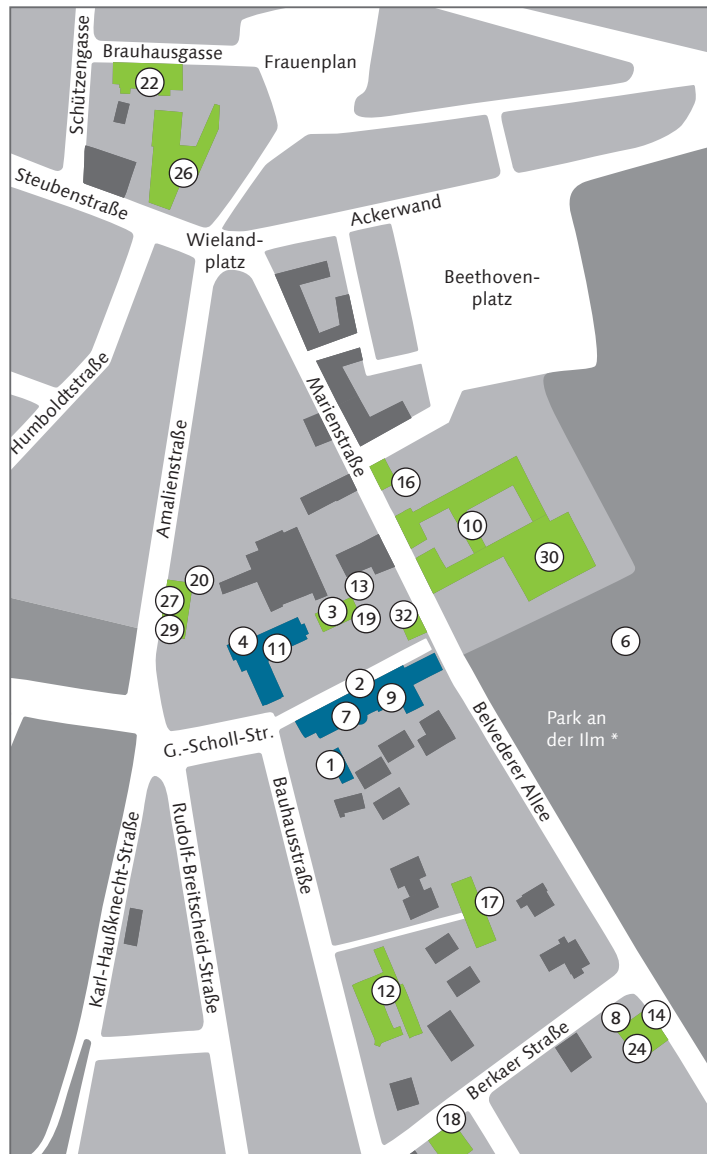

Lageplan der Bauhaus-Universität Weimar Allgemeine Standorte

Allgemein

- 1 **Bauhaus.Atelier | Info Shop Café ***
  Geschwister-Scholl-Straße 6a
- 2 **Hauptgebäude ***
  Geschwister-Scholl-Straße 8
- 3 **Campus.Office**
  Geschwister-Scholl-Straße 15
- 4 **Van-de-Velde-Bau ***
  Geschwister-Scholl-Straße 7
- 5 **Haus Am Horn ***
  Am Horn 61
- 6 **Park an der Ilm ***

* UNESCO-Weltkulturerbe

Universitätsleitung

- 7 **Büro des Rektors**
  Geschwister-Scholl-Straße 8
- 8 **Büro des Kanzlers**
  Belvederer Allee 6

Fakultäten

- 9 **Dekanat Fakultät Architektur und Urbanistik**
  Geschwister-Scholl-Straße 8
- 10 **Dekanat Fakultät Bauingenieurwesen**
  Marienstraße 13 E
- 11 **Dekanat Fakultät Gestaltung**
  Geschwister-Scholl-Straße 7
- 12 **Dekanat Fakultät Medien**
  Bauhausstraße 11

Dezernate

- 13 **Dezernat Studium und Lehre (DSL)**
  Dezernat Internationale Beziehungen (DIB)
  Geschwister-Scholl-Straße 15 (Campus.Office)
- 14 **Dezernat Personal (DP)**
  Belvederer Allee 6
- 15 **Dezernat Finanzen (DF)**
  Dezernat Forschung (DFo)
  Coudraystraße 7

Weitere Einrichtungen

- 16 **Alumni Büro**
  Marienstraße 9
- 17 **Archiv der Moderne (AdM)**
  Bauhausstraße 7b
- 18 **Bauhaus Research School (BRS)**
  Berkaer Straße 9
- 19 **Careers Service**
  Geschwister-Scholl-Straße 15

- 20 **Gleichstellungsbüro**
  Amalienstraße 13
- 21 **Gründerwerkstatt neudeli**
  Helmholtzstraße 15
- 22 **SCC (Rechenzentrum)**
  Steubenstraße 6a
- 23 **Servicezentrum Liegenschaften (SL)**
  Coudraystraße 7
- 24 **Servicezentrum Sicherheitsmanagement**
  Belvederer Allee 6
- 25 **Sprachenzentrum (SZ)**
  Coudraystraße 13A
- 26 **Universitätsbibliothek, Audimax (UB)**
  Steubenstraße 6
- 27 **Universitätskommunikation (UK)**
  Amalienstraße 13
- 28 **Universitätssportzentrum »An der Falkenburg« (USZ)**
  Belvederer Allee 25a
- 29 **Zentrum für Universitätsentwicklung (ZUE)**
  Amalienstraße 13
- 30 **Mensa am Park**
  Marienstraße 15
- 31 **Mensa Coudraystraße**
  Coudraystraße 13
- 32 **Studierendenhaus M18**
  Marienstraße 18

Sonstige

- 30 **Mensa am Park**
  Marienstraße 15
- 31 **Mensa Coudraystraße**
  Coudraystraße 13
- 32 **Studierendenhaus M18**
  Marienstraße 18